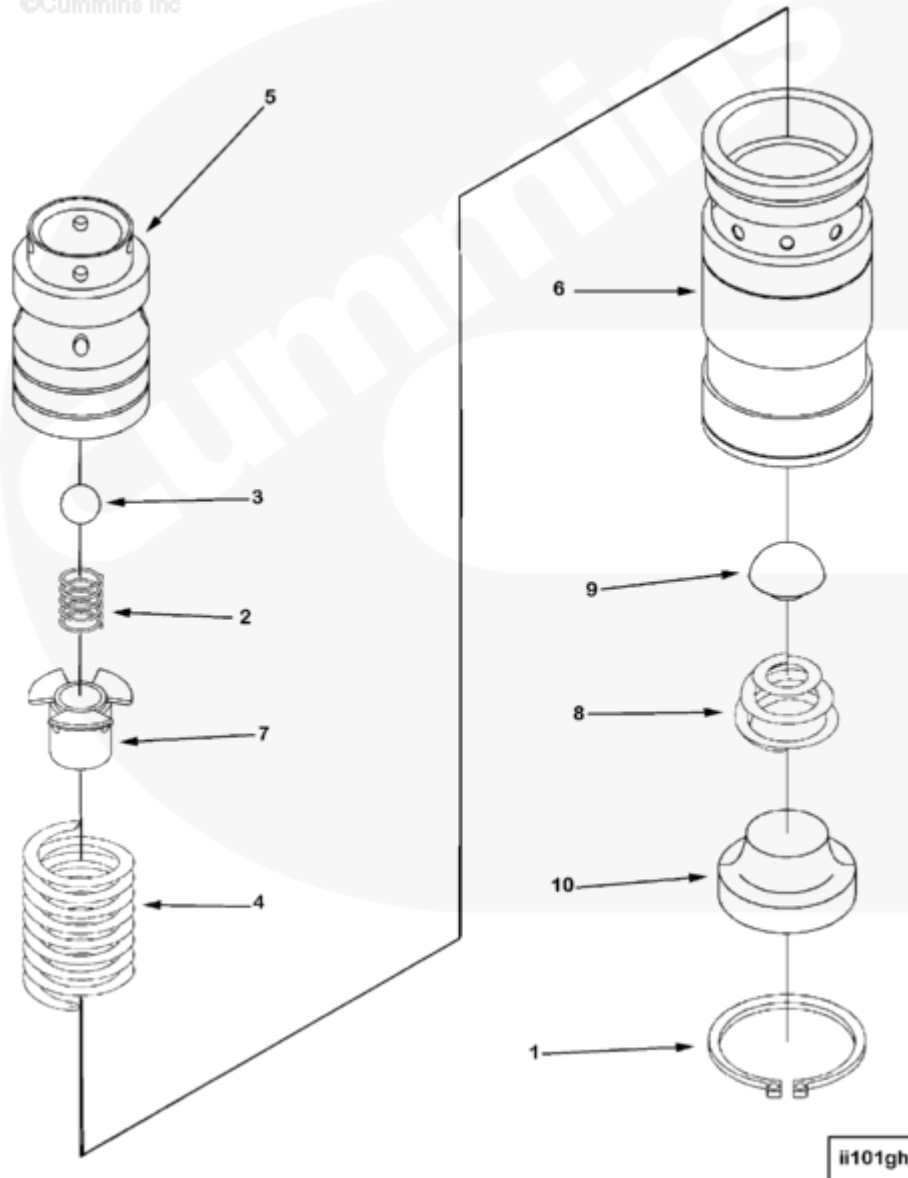

# Parts Catalog - Option Detail

Electronic Parts Catalog - Option Detail				
Option	Group	Graphic	Film Card	Date
PP2862	06.01.3	ii101gh	FF	12-NOV-04
<b>Engines</b>	G855, G855 CM558, GTA855 CM558 (CM2358) G101, N14 CELECT, N14 CELECT PLUS, N14 MECHANICAL, NH/NT 855, QSM11 CM876 M101, QSM11 CM876 M102M, QSN14 CM876 N103, QSN14 CM876 N105, QSNT14 CM876 N102			

©Cummins Inc

[SMALL](#) | [MEDIUM](#) | [LARGE](#)

Cart	Ref No	Part Number	Part Description	Required	Remarks
<a href="#">View My Cart</a>					

		PP2862	Hydraulic Variable Timing Tappet		
<input type="checkbox"/>		3075383	Hydraulic Variable Timing Tappet	1	Recon equivalent 3075383 RX
<input type="checkbox"/>	1	3027988	Retaining Ring	1	
	2	3027994	Compression Spring	6	
	3	3027996	Check Ball	1	
<input type="checkbox"/>	4	3054852	Injector Spring	1	
		3075393	Sleeve And Plunger	1	
	5	3066708	Tappet Plunger	1	
	6	3075387	Tappet Sleeve	1	
<input type="checkbox"/>	7	3076033	Ball Guide	1	
	8	4077027	Injector Spring	1	
	9	3085344	Ball Guide	1	
	10	3085345	Tappet Socket	1	
<input type="checkbox"/>		3804700	Step Tappet Repair Kit		
<input type="checkbox"/>		3027988	Retaining Ring	1	
		3027994	Compression Spring	1	
		3027996	Check Ball	1	
<input type="checkbox"/>		3054852	Injector Spring	1	
<input type="checkbox"/>		3076033	Ball Guide	1	
		3085344	Ball Guide	1	
		3085345	Tappet Socket	1	
		4077027	Injector Spring	1	